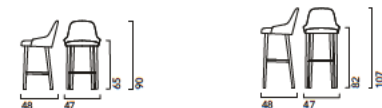

CATALOGUE / Seating Solutions

RIVESTIMENTO STANDARD / standard upholsteries

FEATURES

Axel 80B\_4L/FU

Axel 75L\_4L/FU    Axel 75\_4X/FU

Axel 100\_4L/FU    Axel 100L\_4X/FU

Axel 65\_CS/FU    Axel 82\_CS/FU