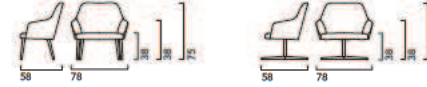

CATALOGUE / Seating Solutions

RIVESTIMENTO STANDARD / standard upholsteries

FEATURES

Axel 80B\_4L/FU

Axel 75L\_4L/FU    Axel 75\_4X/FU

Axel 100\_4L/FU    Axel 100L\_4X/FU

Axel 65\_CS/FU    Axel 82\_CS/FU