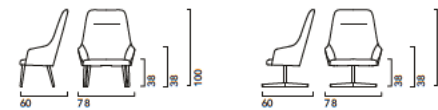

## DESCRIPTION

**IT** Questo progetto che è cresciuto nel tempo, diventando ampio e completo, comprende diverse tipologie di seduta per risolvere ogni esigenza di arredo. Sedia, poltroncina, poltrona lounge con schienale in due varianti di altezza, divanetto larghezza 140 cm, sgabello anch'esso con due altezze di schienale. Ampia anche la scelta di basi: con quattro gambe in legno, slitta in metallo, trespolo in alluminio, quattro razze in alluminio e cinque razze in alluminio con ruote. La scocca è in multistrato curvato, sedile in legno massiccio con cinghie elastiche e imbottitura in gommapiuma a densità differenziata.

CATALOGUE / Seating Solutions

RIVESTIMENTO STANDARD / standard upholsteries

FEATURES

Axel 80B\_4L/FU

Axel 75L\_4L/FU    Axel 75\_4X/FU

Axel 100\_4L/FU    Axel 100L\_4X/FU

Axel 65\_CS/FU    Axel 82\_CS/FU