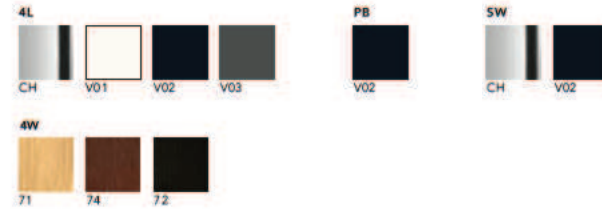

FINISHING

STRUTTURA / frame