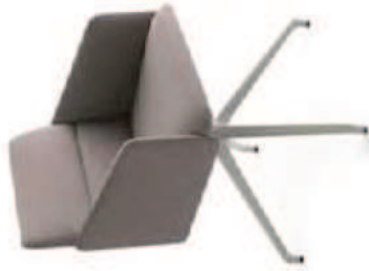

Aura

chair / armchair / lounge chair /
stool / swivel / executive

FAMILY

YEAR 2015

DESIGNER Mario Ferrarini

DESCRIPTION

IT Una seduta dalle linee rigorose ed allo stesso tempo armoniose, studiata per soddisfare le esigenze del panorama del contract. Proposta nelle versioni sedia o poltroncina, lounge con o senza braccioli, poltrona office con schienale in due varianti di altezza e braccioli in metallo o imbottiti. Completa la gamma lo sgabello di altezza 65 o 82 cm, con schienale in due varianti di altezza. Diverse le basi e le finiture disponibili: dalle quattro gambe in legno di rovere naturale o tinto, al trespolo girevole in legno di rovere naturale o tinto o la versione trespolo in alluminio, dotato a richiesta di ruote. Dedicata principalmente al mondo office, invece la versione a 5 razze in alluminio con o senza ruote.

EN A chair with severe yet harmonious lines, designed to meet the requirements of the contract world. Available as chair, small armchair, lounge chair with or without arms, desk chair with two different back heights and metal or padded arms. Then there is the stool, 65 or 82 cm high, with two available back heights. A wide choice of bases and finishes available: from four oak legs, natural or stained, to a swivel trestle base in natural or stained oak, or aluminium trestle, castors optional. Principally designed for the office world, instead, is the version with 5 aluminium spokes, with or without castors.

IT — AURA R/4W e AURA P/4W Sedile e schienale imbottiti. Base a quattro gambe in massello di rovere.
EN — AURA R/4W and AURA P/4W Seat and back in plywood, upholstered with flame retardant foam. Four legs base in solid wood.

IT — AURA P/PB Sedile e schienale imbottiti. Base girevole a trespolo in alluminio verniciato.
EN — AURA P/PB Seat and back in plywood, upholstered with flame retardant foam. Pedestal base in powdercoated aluminum.