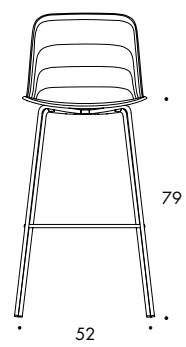

**Stol 4 ben / Chair 4 legs**

**Karmstol 4 ben / Armchair 4 legs**

**Stol medstativ / Chair sled base**

**Karmstol medstativ / Armchair sled base**

**Stol snurrfot** / Chair swivelbase

**Karmstol snurrfot** / Armchair swivelbase

**Stol snurrfot hjul** / Chair swivelbase casters

**Karmstol snurrfot hjul** / Armchair swivelbase casters

**Stol snurrfot hjul** / Chair swivelbase casters

**Karmstol snurrfot hjul** / Armchair swivelbase casters

**Stol trästativ** / Chair wooden frame

**Barstol 99/122** / Barstool 99/122

### Vikt:

Stol/Karmstol/Barstol: 4.5/5.0/6.5/7.0 kg

Stol trästativ: 4.7 kg

Stol/Karmstol på snurrstativ: 6.5/8.0 kg

Stol/Karmstol på 5-fot snurrstativ: 7.6/9.1 kg