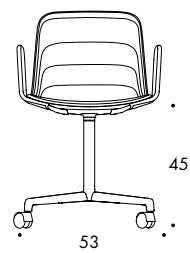

**Stol snurrfot hjul** / Chair swivelbase casters

**Karmstol snurrfot hjul** / Armchair swivelbase casters

**Stol snurrfot hjul** / Chair swivelbase casters

**Karmstol snurrfot hjul** / Armchair swivelbase casters

**Stol trästativ** / Chair wooden frame

**Barstol 99/122** / Barstool 99/122

## STOL/KARMSTOL / BARSTOL

Stativ av 14 resp. 16 mm lackerat eller förkromat stålror. Stol även med trästativ i ask natur alt. bets. Snurrstativ, 360°, med fot av gjuten återvunnen aluminium och pelare med 40 mm täckrör av aluminium. Hjul som tillval. Armledares övre del av polyamid i färg matcha de sittskalet. Sittskal av återvunnen PP i färgerna vitgrå, grafit, beige, blågrön, pistage, svart grön, mörkröd. Dynor av textilbelagd cellgummi, 8 olika färger.

### Vikt:

Stol/Karmstol/Barstol: 4.5/5.0/6.5/7.0 kg

Stol trästativ: 4.7 kg

Stol/Karmstol på snurrstativ: 6.5/8.0 kg

Stol/Karmstol på 5-fot snurrstativ: 7.6/9.1 kg