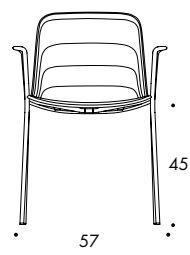

**Stol snurrfot hjul** / Chair swivelbase casters

**Karmstol snurrfot hjul** / Armchair swivelbase casters

**Stol snurrfot hjul** / Chair swivelbase casters

**Karmstol snurrfot hjul** / Armchair swivelbase casters

**Stol trästativ** / Chair wooden frame

**Barstol 99/122** / Barstool 99/122

### Vikt:

Stol/Karmstol/Barstol: 4.5/5.0/6.5/7.0 kg

Stol trästativ: 4.7 kg

Stol/Karmstol på snurrstativ: 6.5/8.0 kg

Stol/Karmstol på 5-fot snurrstativ: 7.6/9.1 kg