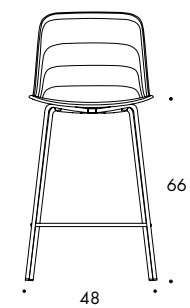

**Stol 4 ben / Chair 4 legs**

**Karmstol 4 ben / Armchair 4 legs**

**Stol medstativ / Chair sled base**

**Karmstol medstativ / Armchair sled base**

**Stol snurrfot** / Chair swivelbase

**Karmstol snurrfot** / Armchair swivelbase

**Stol snurrfot hjul** / Chair swivelbase casters

**Karmstol snurrfot hjul** / Armchair swivelbase casters

**Stol snurrfot hjul** / Chair swivelbase casters

**Karmstol snurrfot hjul** / Armchair swivelbase casters

**Stol trästativ** / Chair wooden frame

**Barstol 99/122** / Barstool 99/122

### Vikt:

Stol/Karmstol/Barstol: 4.5/5.0/6.5/7.0 kg

Stol trästativ: 4.7 kg

Stol/Karmstol på snurrstativ: 6.5/8.0 kg

Stol/Karmstol på 5-fot snurrstativ: 7.6/9.1 kg