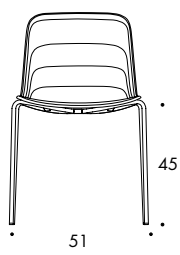

**Stol snurrfot hjul** / Chair swivelbase casters

**Karmstol snurrfot hjul** / Armchair swivelbase casters

**Stol snurrfot hjul** / Chair swivelbase casters

**Karmstol snurrfot hjul** / Armchair swivelbase casters

**Stol trästativ** / Chair wooden frame

**Barstol 99/122** / Barstool 99/122

### Vikt:

Stol/Karmstol/Barstol: 4.5/5.0/6.5/7.0 kg

Stol trästativ: 4.7 kg

Stol/Karmstol på snurrstativ: 6.5/8.0 kg

Stol/Karmstol på 5-fot snurrstativ: 7.6/9.1 kg