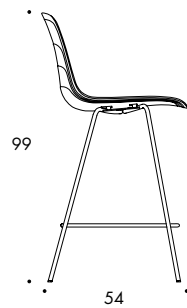

**Stol 4 ben / Chair 4 legs**

**Karmstol 4 ben / Armchair 4 legs**

**Stol medstativ / Chair sled base**

**Karmstol medstativ / Armchair sled base**

**Stol snurrfot** / Chair swivelbase

**Karmstol snurrfot** / Armchair swivelbase

**Stol snurrfot hjul** / Chair swivelbase casters

**Karmstol snurrfot hjul** / Armchair swivelbase casters

**Stol snurrfot hjul** / Chair swivelbase casters

**Karmstol snurrfot hjul** / Armchair swivelbase casters

**Stol trästativ** / Chair wooden frame

**Barstol 99/122** / Barstool 99/122

### Vikt:

Stol/Karmstol/Barstol: 4.5/5.0/6.5/7.0 kg

Stol trästativ: 4.7 kg

Stol/Karmstol på snurrstativ: 6.5/8.0 kg

Stol/Karmstol på 5-fot snurrstativ: 7.6/9.1 kg