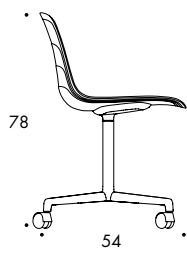

**Stol 4 ben / Chair 4 legs**

**Karmstol 4 ben / Armchair 4 legs**

**Stol medstativ / Chair sled base**

**Karmstol medstativ / Armchair sled base**

**Stol snurrfot** / Chair swivelbase

**Karmstol snurrfot** / Armchair swivelbase

**Stol snurrfot hjul** / Chair swivelbase casters

**Karmstol snurrfot hjul** / Armchair swivelbase casters

**Stol snurrfot hjul** / Chair swivelbase casters

**Karmstol snurrfot hjul** / Armchair swivelbase casters

**Stol trästativ** / Chair wooden frame

**Barstol 99/122** / Barstool 99/122

### Vikt:

Stol/Karmstol/Barstol: 4.5/5.0/6.5/7.0 kg

Stol trästativ: 4.7 kg

Stol/Karmstol på snurrstativ: 6.5/8.0 kg

Stol/Karmstol på 5-fot snurrstativ: 7.6/9.1 kg