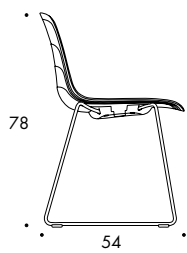

**Stol 4 ben / Chair 4 legs**

**Karmstol 4 ben / Armchair 4 legs**

**Stol medstativ / Chair sled base**

**Karmstol medstativ / Armchair sled base**

**Stol snurrfot** / Chair swivelbase

**Karmstol snurrfot** / Armchair swivelbase

**Stol snurrfot hjul** / Chair swivelbase casters

**Karmstol snurrfot hjul** / Armchair swivelbase casters

**Stol snurrfot hjul** / Chair swivelbase casters

**Karmstol snurrfot hjul** / Armchair swivelbase casters

**Stol trästativ** / Chair wooden frame

**Barstol 99/122** / Barstool 99/122

## STOL/KARMSTOL / BARSTOL

Stativ av 14 resp. 16 mm lackerat eller förkromat stålror. Stol även med trästativ i ask natur alt. bets. Snurrstativ, 360°, med fot av gjuten återvunnen aluminium och pelare med 40 mm täckrör av aluminium. Hjul som tillval. Armledares övre del av polyamid i färg matcha de sittskalet. Sittskal av återvunnen PP i färgerna vitgrå, grafit, beige, blågrön, pistage, svart grön, mörkröd. Dynor av textilbelagd cellgummi, 8 olika färger.