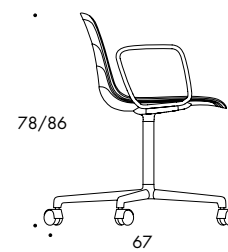

**Stol 4 ben / Chair 4 legs**

**Karmstol 4 ben / Armchair 4 legs**

**Stol medstativ / Chair sled base**

**Karmstol medstativ / Armchair sled base**

**Stol snurrfot** / Chair swivelbase

**Karmstol snurrfot** / Armchair swivelbase

**Stol snurrfot hjul** / Chair swivelbase casters

**Karmstol snurrfot hjul** / Armchair swivelbase casters

**Stol snurrfot hjul** / Chair swivelbase casters

**Karmstol snurrfot hjul** / Armchair swivelbase casters

**Stol trästativ** / Chair wooden frame

**Barstol 99/122** / Barstool 99/122

## STOL/KARMSTOL / BARSTOL

Stativ av 14 resp. 16 mm lackerat eller förkromat stålror. Stol även med trästativ i ask natur alt. bets. Snurrstativ, 360°, med fot av gjuten återvunnen aluminium och pelare med 40 mm täckrör av aluminium. Hjul som tillval. Armledares övre del av polyamid i färg matcha de sittskalet. Sittskal av återvunnen PP i färgerna vitgrå, grafit, beige, blågrön, pistage, svart grön, mörkröd. Dynor av textilbelagd cellgummi, 8 olika färger.