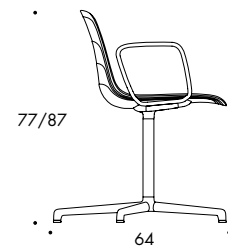

**Stol 4 ben / Chair 4 legs**

**Karmstol 4 ben / Armchair 4 legs**

**Stol medstativ / Chair sled base**

**Karmstol medstativ / Armchair sled base**

**Stol snurrfot** / Chair swivelbase

**Karmstol snurrfot** / Armchair swivelbase

**Stol snurrfot hjul** / Chair swivelbase casters

**Karmstol snurrfot hjul** / Armchair swivelbase casters

**Stol snurrfot hjul** / Chair swivelbase casters

**Karmstol snurrfot hjul** / Armchair swivelbase casters

**Stol trästativ** / Chair wooden frame

**Barstol 99/122** / Barstool 99/122

## STOL/KARMSTOL / BARSTOL

Stativ av 14 resp. 16 mm lackerat eller förkromat stålror. Stol även med trästativ i ask natur alt. bets. Snurrstativ, 360°, med fot av gjuten återvunnen aluminium och pelare med 40 mm täckrör av aluminium. Hjul som tillval. Armledares övre del av polyamid i färg matcha de sittskalet. Sittskal av återvunnen PP i färgerna vitgrå, grafit, beige, blågrön, pistage, svart grön, mörkröd. Dynor av textilbelagd cellgummi, 8 olika färger.