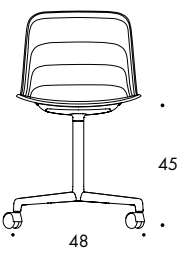

**Stol snurrfot hjul** / Chair swivelbase casters

**Karmstol snurrfot hjul** / Armchair swivelbase casters

**Stol snurrfot hjul** / Chair swivelbase casters

**Karmstol snurrfot hjul** / Armchair swivelbase casters

**Stol trästativ** / Chair wooden frame

**Barstol 99/122** / Barstool 99/122

## STOL/KARMSTOL / BARSTOL

Stativ av 14 resp. 16 mm lackerat eller förkromat stålror. Stol även med trästativ i ask natur alt. bets. Snurrstativ, 360°, med fot av gjuten återvunnen aluminium och pelare med 40 mm täckrör av aluminium. Hjul som tillval. Armledares övre del av polyamid i färg matcha de sittskalet. Sittskal av återvunnen PP i färgerna vitgrå, grafit, beige, blågrön, pistage, svart grön, mörkröd. Dynor av textilbelagd cellgummi, 8 olika färger.

### Vikt:

Stol/Karmstol/Barstol: 4.5/5.0/6.5/7.0 kg

Stol trästativ: 4.7 kg

Stol/Karmstol på snurrstativ: 6.5/8.0 kg

Stol/Karmstol på 5-fot snurrstativ: 7.6/9.1 kg