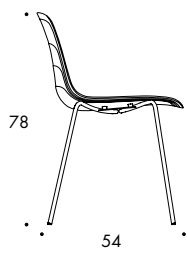

**Stol 4 ben / Chair 4 legs**

**Karmstol 4 ben / Armchair 4 legs**

**Stol medstativ / Chair sled base**

**Karmstol medstativ / Armchair sled base**

**Stol snurrfot** / Chair swivelbase

**Karmstol snurrfot** / Armchair swivelbase

**Stol snurrfot hjul** / Chair swivelbase casters

**Karmstol snurrfot hjul** / Armchair swivelbase casters

**Stol snurrfot hjul** / Chair swivelbase casters

**Karmstol snurrfot hjul** / Armchair swivelbase casters

**Stol trästativ** / Chair wooden frame

**Barstol 99/122** / Barstool 99/122

### Vikt:

Stol/Karmstol/Barstol: 4.5/5.0/6.5/7.0 kg

Stol trästativ: 4.7 kg

Stol/Karmstol på snurrstativ: 6.5/8.0 kg

Stol/Karmstol på 5-fot snurrstativ: 7.6/9.1 kg