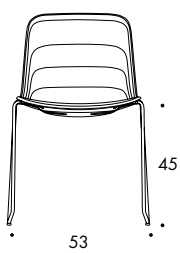

**Stol snurrfot hjul** / Chair swivelbase casters

**Karmstol snurrfot hjul** / Armchair swivelbase casters

**Stol snurrfot hjul** / Chair swivelbase casters

**Karmstol snurrfot hjul** / Armchair swivelbase casters

**Stol trästativ** / Chair wooden frame

**Barstol 99/122** / Barstool 99/122

## STOL/KARMSTOL / BARSTOL

Stativ av 14 resp. 16 mm lackerat eller förkromat stålror. Stol även med trästativ i ask natur alt. bets. Snurrstativ, 360°, med fot av gjuten återvunnen aluminium och pelare med 40 mm täckrör av aluminium. Hjul som tillval. Armledares övre del av polyamid i färg matcha de sittskalet. Sittskal av återvunnen PP i färgerna vitgrå, grafit, beige, blågrön, pistage, svart grön, mörkröd. Dynor av textilbelagd cellgummi, 8 olika färger.

### Vikt:

Stol/Karmstol/Barstol: 4.5/5.0/6.5/7.0 kg

Stol trästativ: 4.7 kg

Stol/Karmstol på snurrstativ: 6.5/8.0 kg

Stol/Karmstol på 5-fot snurrstativ: 7.6/9.1 kg