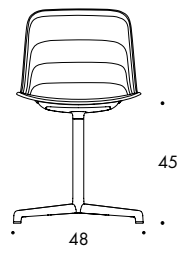

**Stol snurrfot hjul** / Chair swivelbase casters

**Karmstol snurrfot hjul** / Armchair swivelbase casters

**Stol snurrfot hjul** / Chair swivelbase casters

**Karmstol snurrfot hjul** / Armchair swivelbase casters

**Stol trästativ** / Chair wooden frame

**Barstol 99/122** / Barstool 99/122

### Vikt:

Stol/Karmstol/Barstol: 4.5/5.0/6.5/7.0 kg

Stol trästativ: 4.7 kg

Stol/Karmstol på snurrstativ: 6.5/8.0 kg

Stol/Karmstol på 5-fot snurrstativ: 7.6/9.1 kg