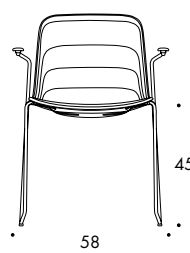

**Stol snurrfot hjul** / Chair swivelbase casters

**Karmstol snurrfot hjul** / Armchair swivelbase casters

**Stol snurrfot hjul** / Chair swivelbase casters

**Karmstol snurrfot hjul** / Armchair swivelbase casters

**Stol trästativ** / Chair wooden frame

**Barstol 99/122** / Barstool 99/122

## STOL/KARMSTOL / BARSTOL

Stativ av 14 resp. 16 mm lackerat eller förkromat stålror. Stol även med trästativ i ask natur alt. bets. Snurrstativ, 360°, med fot av gjuten återvunnen aluminium och pelare med 40 mm täckrör av aluminium. Hjul som tillval. Armledares övre del av polyamid i färg matcha de sittskalet. Sittskal av återvunnen PP i färgerna vitgrå, grafit, beige, blågrön, pistage, svart grön, mörkröd. Dynor av textilbelagd cellgummi, 8 olika färger.

### Vikt:

Stol/Karmstol/Barstol: 4.5/5.0/6.5/7.0 kg

Stol trästativ: 4.7 kg

Stol/Karmstol på snurrstativ: 6.5/8.0 kg

Stol/Karmstol på 5-fot snurrstativ: 7.6/9.1 kg