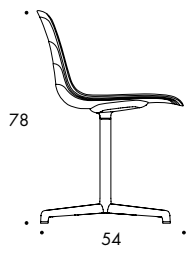

**Stol 4 ben / Chair 4 legs**

**Karmstol 4 ben / Armchair 4 legs**

**Stol medstativ / Chair sled base**

**Karmstol medstativ / Armchair sled base**

**Stol snurrfot** / Chair swivelbase

**Karmstol snurrfot** / Armchair swivelbase

**Stol snurrfot hjul** / Chair swivelbase casters

**Karmstol snurrfot hjul** / Armchair swivelbase casters

**Stol snurrfot hjul** / Chair swivelbase casters

**Karmstol snurrfot hjul** / Armchair swivelbase casters

**Stol trästativ** / Chair wooden frame

**Barstol 99/122** / Barstool 99/122

### Vikt:

Stol/Karmstol/Barstol: 4.5/5.0/6.5/7.0 kg

Stol trästativ: 4.7 kg

Stol/Karmstol på snurrstativ: 6.5/8.0 kg

Stol/Karmstol på 5-fot snurrstativ: 7.6/9.1 kg