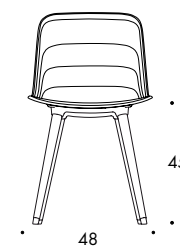

**Stol 4 ben / Chair 4 legs**

**Karmstol 4 ben / Armchair 4 legs**

**Stol medstativ / Chair sled base**

**Karmstol medstativ / Armchair sled base**

**Stol snurrfot** / Chair swivelbase

**Karmstol snurrfot** / Armchair swivelbase

**Stol snurrfot hjul** / Chair swivelbase casters

**Karmstol snurrfot hjul** / Armchair swivelbase casters

**Stol snurrfot hjul** / Chair swivelbase casters

**Karmstol snurrfot hjul** / Armchair swivelbase casters

**Stol trästativ** / Chair wooden frame

**Barstol 99/122** / Barstool 99/122

### Vikt:

Stol/Karmstol/Barstol: 4.5/5.0/6.5/7.0 kg

Stol trästativ: 4.7 kg

Stol/Karmstol på snurrstativ: 6.5/8.0 kg

Stol/Karmstol på 5-fot snurrstativ: 7.6/9.1 kg