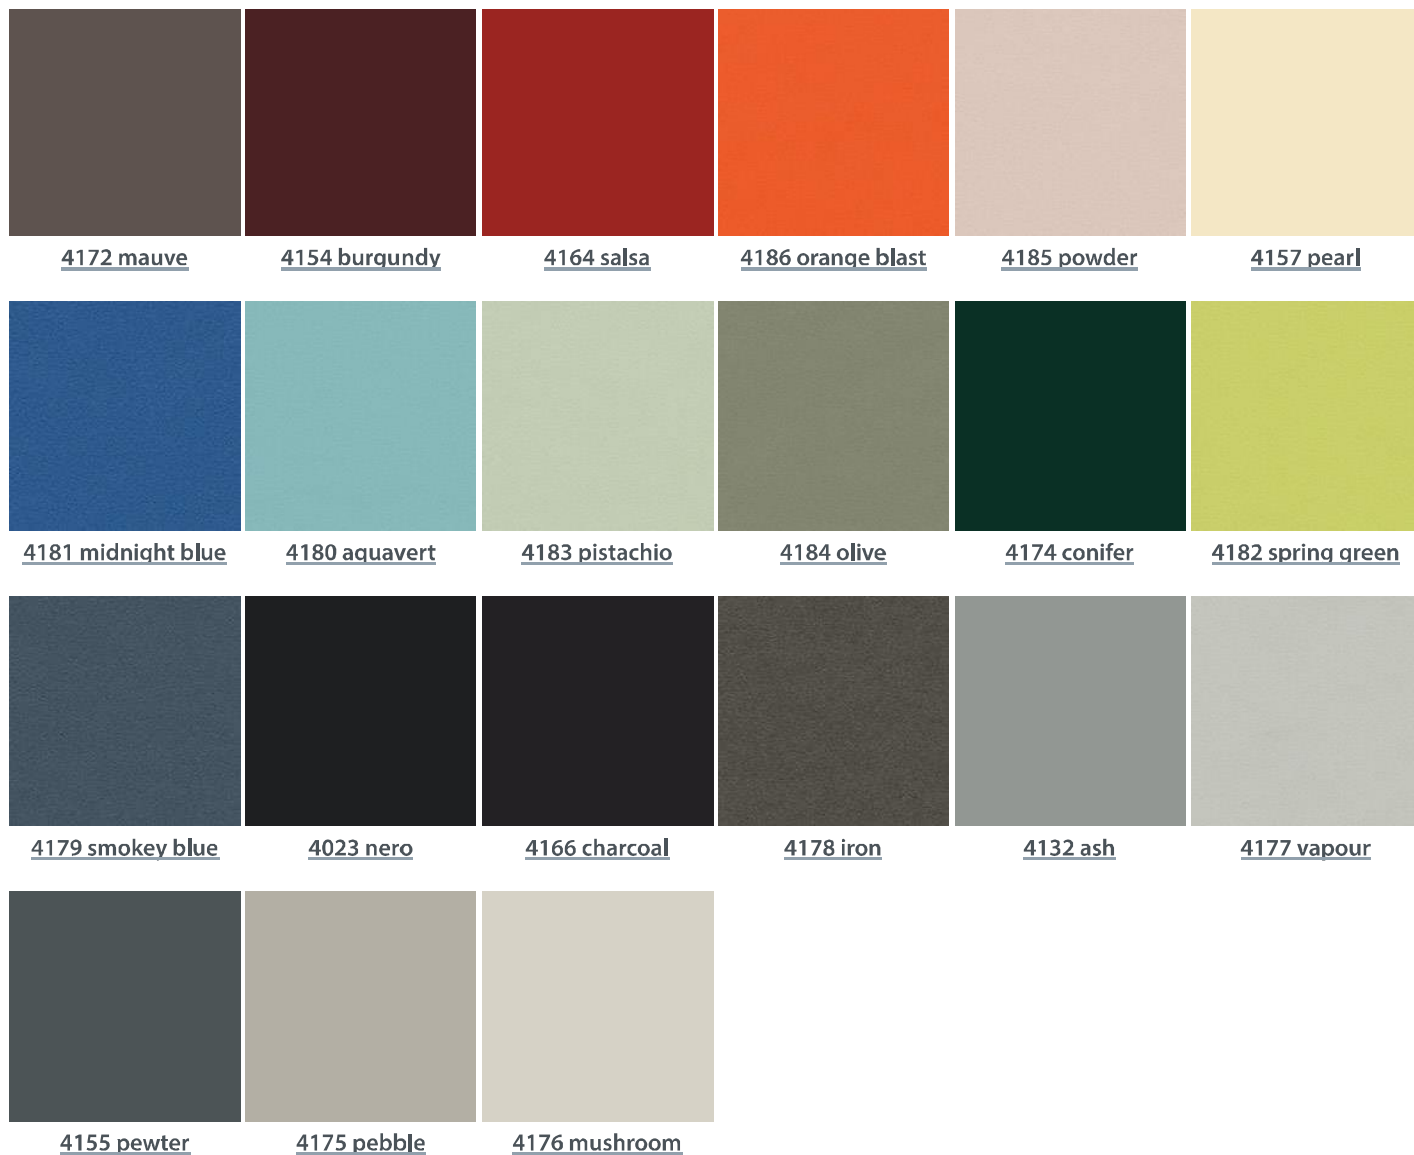

Broschyr

Furniture Linoleum broschyr

Här kan du läsa vår broschyr om Furniture Linoleum:

FURNITURE LINOLEUM