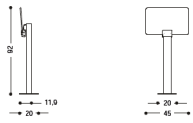

Dimensioni - Dimensions

T200