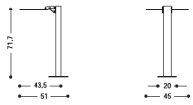

Dimensioni - Dimensions

T200